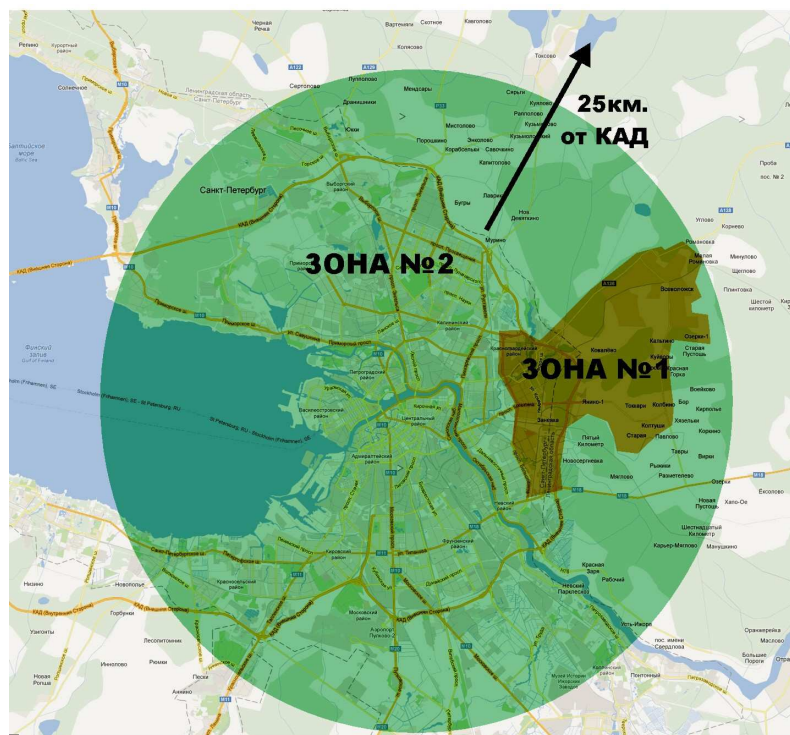

ВНИМАНИЕ, ВНИМАНИЕ!!! СУПЕР-предложение!!!

Только клиенты ГК "Сантехкомплект Нева" получают уникальную возможность заказать доставку продукции по льготным ценам **БЫСТРО** и **НАДЕЖНО!**

ЗОНА №3 - более 25км. от КАД

ЗОНА №1

Красногвардейский и Невский районы (от Индустриального пр. – Пр. Большевиков.), Колтуши, Янино, Всеволожск.

ЗОНА №2

г. Санкт-Петербург + 25км. от КАД.

ЗОНА №3

более 25км. от КАД.

**Предлагаем Вам ознакомиться с нашим прайс-листом на грузоперевозки.
Подробности в отделе сбыта, тел. (812) 702-10-80**